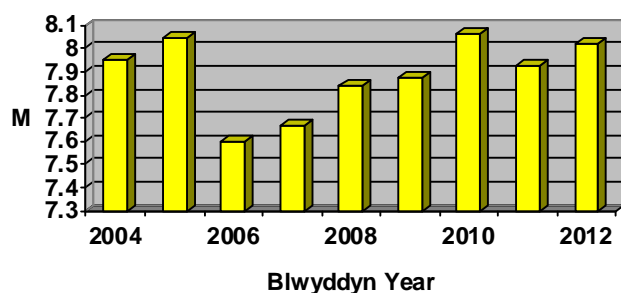

HARBWR PORTHMADOG HARBOUR

Cymhariaeth o Ystadegau Cychod Comparison of Boat Statistics

	2004	2005	2006	2007	2008	2009	2010	2011	2012
Nifer o Gychod / Number of Boats	193	196	204	209	195	180	177	173	164
Cyfanswm Hydoedd / Total Overall Length	1534.6	1579	1550	1603	1528	1417.3 7	1426.2 9	1371.8	1315.05
Cyfartaledd Hyd / Average Length	7.95	8.05	7.60	7.67	7.84	7.87	8.06	7.93	8.02
Cyfanswm Dyfnder / Total Draught	167.4	172.3	173.65	186.32	185.38	171.55	166.45	159.44	150.42
Cyfartaledd Dyfnder / Average Draught	0.87	0.88	0.85	0.89	0.95	0.95	.94	0.92	0.92