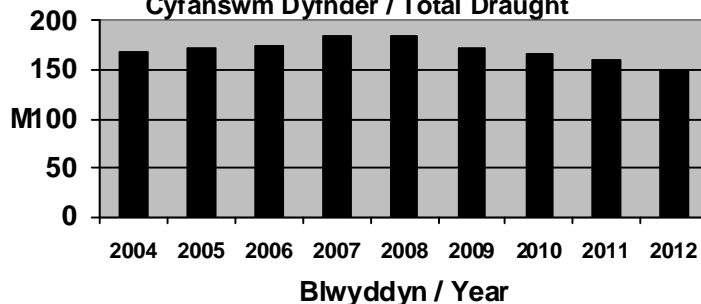

## Cymhariaeth o Ystadegau Cychod Comparison of Boat Statistics

	2004	2005	2006	2007	2008	2009	2010	2011	2012
<b>Nifer o Gychod /</b> Number of Boats	193	196	204	209	195	180	177	173	164
<b>Cyfanswm Hydoedd /</b> Total Overall Length	1534.6	1579	1550	1603	1528	1417.3 7	1426.2 9	1371.8	1315.05
<b>Cyfartaledd Hyd /</b> Average Length	7.95	8.05	7.60	7.67	7.84	7.87	8.06	7.93	8.02
<b>Cyfanswm Dyfnder /</b> Total Draught	167.4	172.3	173.65	186.32	185.38	171.55	166.45	159.44	150.42
<b>Cyfartaledd Dyfnder /</b> Average Draught	0.87	0.88	0.85	0.89	0.95	0.95	.94	0.92	0.92

Nifer o Gychod / Number of Boats

Cyfanswm Hydoedd / Total Length

Cyfartaledd Hyd / Average Length

Cyfanswm Dyfnder / Total Draught

Cyfartaledd Dyfnder / Average Draught