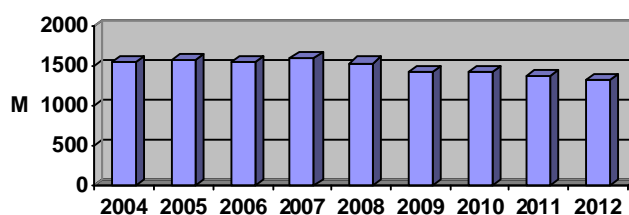

Cyfanswm Hydoedd / Total Length