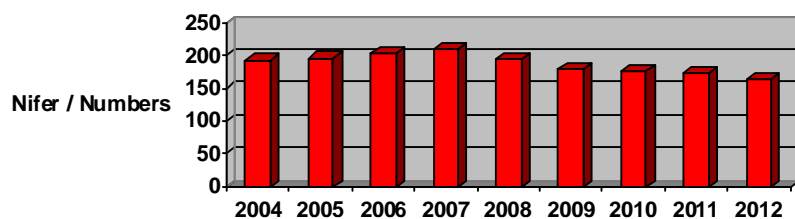

Cyfartaledd Hyd / Average Length

HARBWR PORTHMADOG HARBOUR

Cymhariaeth o Ystadegau Cychod Comparison of Boat Statistics

	2004	2005	2006	2007	2008	2009	2010	2011	2012
Nifer o Gychod / Number of Boats	193	196	204	209	195	180	177	173	164
Cyfanswm Hydoedd / Total Overall Length	1534.6	1579	1550	1603	1528	1417.3 7	1426.2 9	1371.8	1315.05
Cyfartaledd Hyd / Average Length	7.95	8.05	7.60	7.67	7.84	7.87	8.06	7.93	8.02
Cyfanswm Dyfnder / Total Draught	167.4	172.3	173.65	186.32	185.38	171.55	166.45	159.44	150.42
Cyfartaledd Dyfnder / Average Draught	0.87	0.88	0.85	0.89	0.95	0.95	.94	0.92	0.92

Nifer o Gychod / Number of Boats